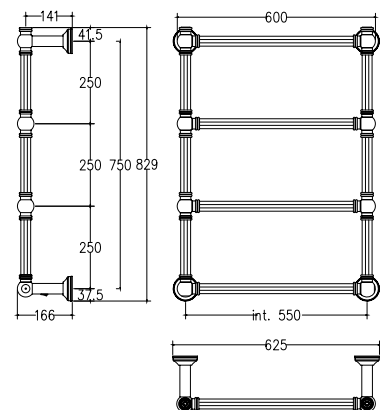

Armonia

9-512/R

SC9142BXXX01..
Già inclusi nell'articolo e disponibili come ricambi
Already included in the article and available as spare parts
Уже входит в комплектацию артикула и доступны как запасные детали

Int.		TG			TG+V			V				
mm	inch	Watt	Kcal/h	Btu	Watt	Kcal/h	Btu	Watt	Kcal/h	Btu	Kg	Lb
550	21,65	100	86	341	150	129	512	150	129	512	15,8	34,83

Scaldasalviette fisso componibile,
CON ROSONI IN BARRA DI OTTONE.

Fixed modular heated towel rail,
WITH BRASS BAR WASHERS.

Модульный стационарный полотенцесушитель,
С НАКЛАДКАМИ ИЗ ЦЕЛЬНОЙ ЛАТУНИ.

Misura del tubo	Ø30 mm
Modulo aggiuntivo	150mm 250mm
Collegamento elettrico	interruttore con tasto on/off
Resistenza	cartuccia riscaldante
Filo con presa Schuko	prezzo invariato
Aromaterapia	disponibile

Pipe dimension	Ø30 mm
Additional Module	150mm 250mm
Electric connection	on/off switch
Electric element	cartridge heater
Wire and Schuko Plug	price unchanged
Aromatherapy	available

Диаметр трубы	Ø30 mm
Дополнительный модуль	150mm 250mm
Электрическое подключение	выключателя с кнопкой вкл./выкл.
Электрический нагревательный элемент	патронный нагреватель
Кабель с евро розеткой	цена неизменной
Ароматерапия	в наличии